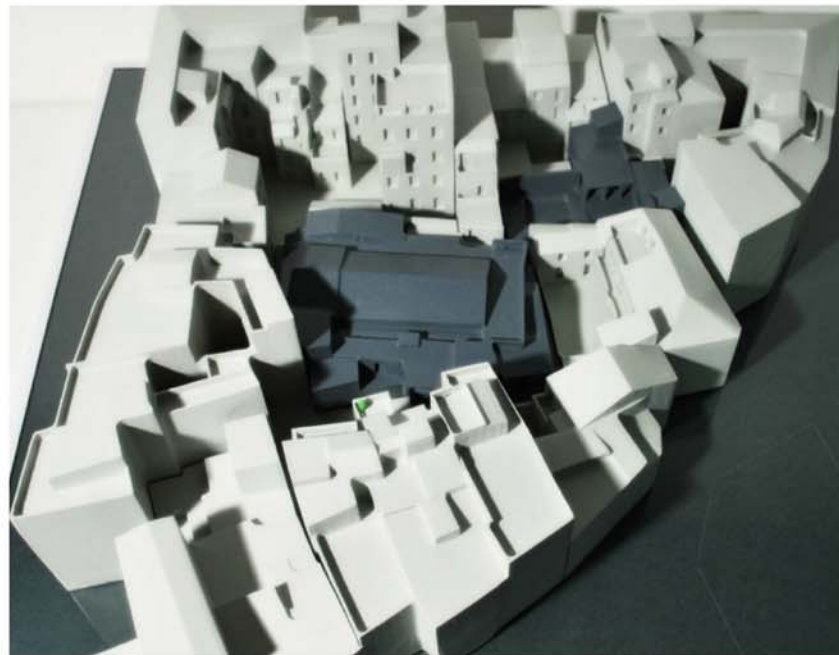

DEMOLIZIONE E RICOSTRUZIONE CON CAMBIO DI DESTINAZIONE D'USO DA RISTORANTE AD ABITAZIONI

WWW.SIACI.IT

SANT'A DOROTEA

DATI

S.U.L. DA DEMOLIRE E RICOSTRUIRE	MQ 1.021
S.U.L. DA RESTAURARE	MQ 323
S.U.L. TOT ATTUALE	MQ 1.344
S.U.L. RESIDENZIALE	MQ 704
S.U.L. NON RESIDENZIALE	MQ 640