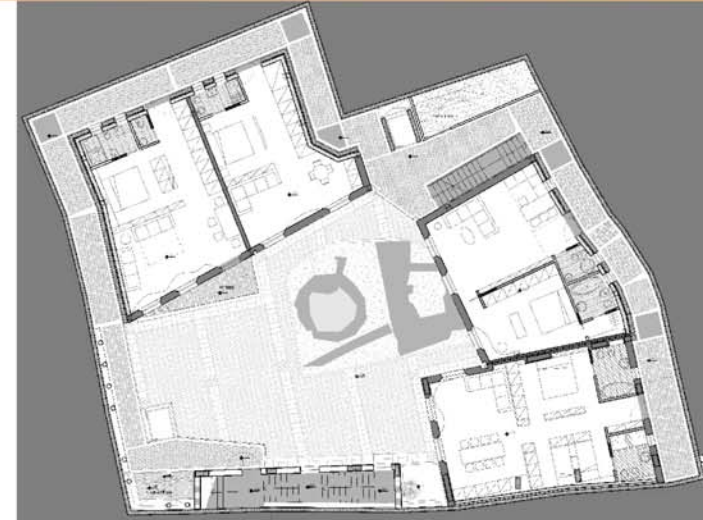

DEMOLIZIONE E RICOSTRUZIONE CON CAMBIO DI DESTINAZIONE D'USO DA RISTORANTE AD ABITAZIONI

WWW.SIACI.IT

SANT'A DOROTEA

DATI

S.U.L. DA DEMOLIRE E RICOSTRUIRE	MQ 1.021
S.U.L. DA RESTAURARE	MQ 323
S.U.L. TOT ATTUALE	MQ 1.344
S.U.L. RESIDENZIALE	MQ 704
S.U.L. NON RESIDENZIALE	MQ 640