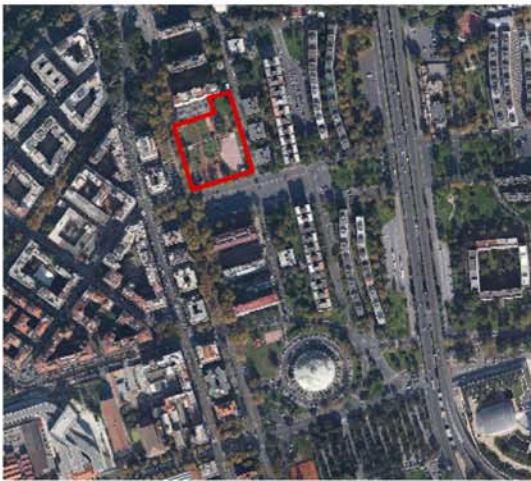

PARCHEGGIO PERTINENZIALE INTERRATO E PARCO ATTREZZATO

WWW.SIACI.IT

PARCHEGGIO VIALE TIZIANO

DATI

SUP. PARCO	MQ 9.446
SUP. 1° LIVELLO INTERRATO	MQ 5.327
SUP. 2° LIVELLO INTERRATO	MQ 2.824
SUP. AREA ARCHEOLOGICA	MQ 1.350
TOTALE BOX AUTO	N° 162